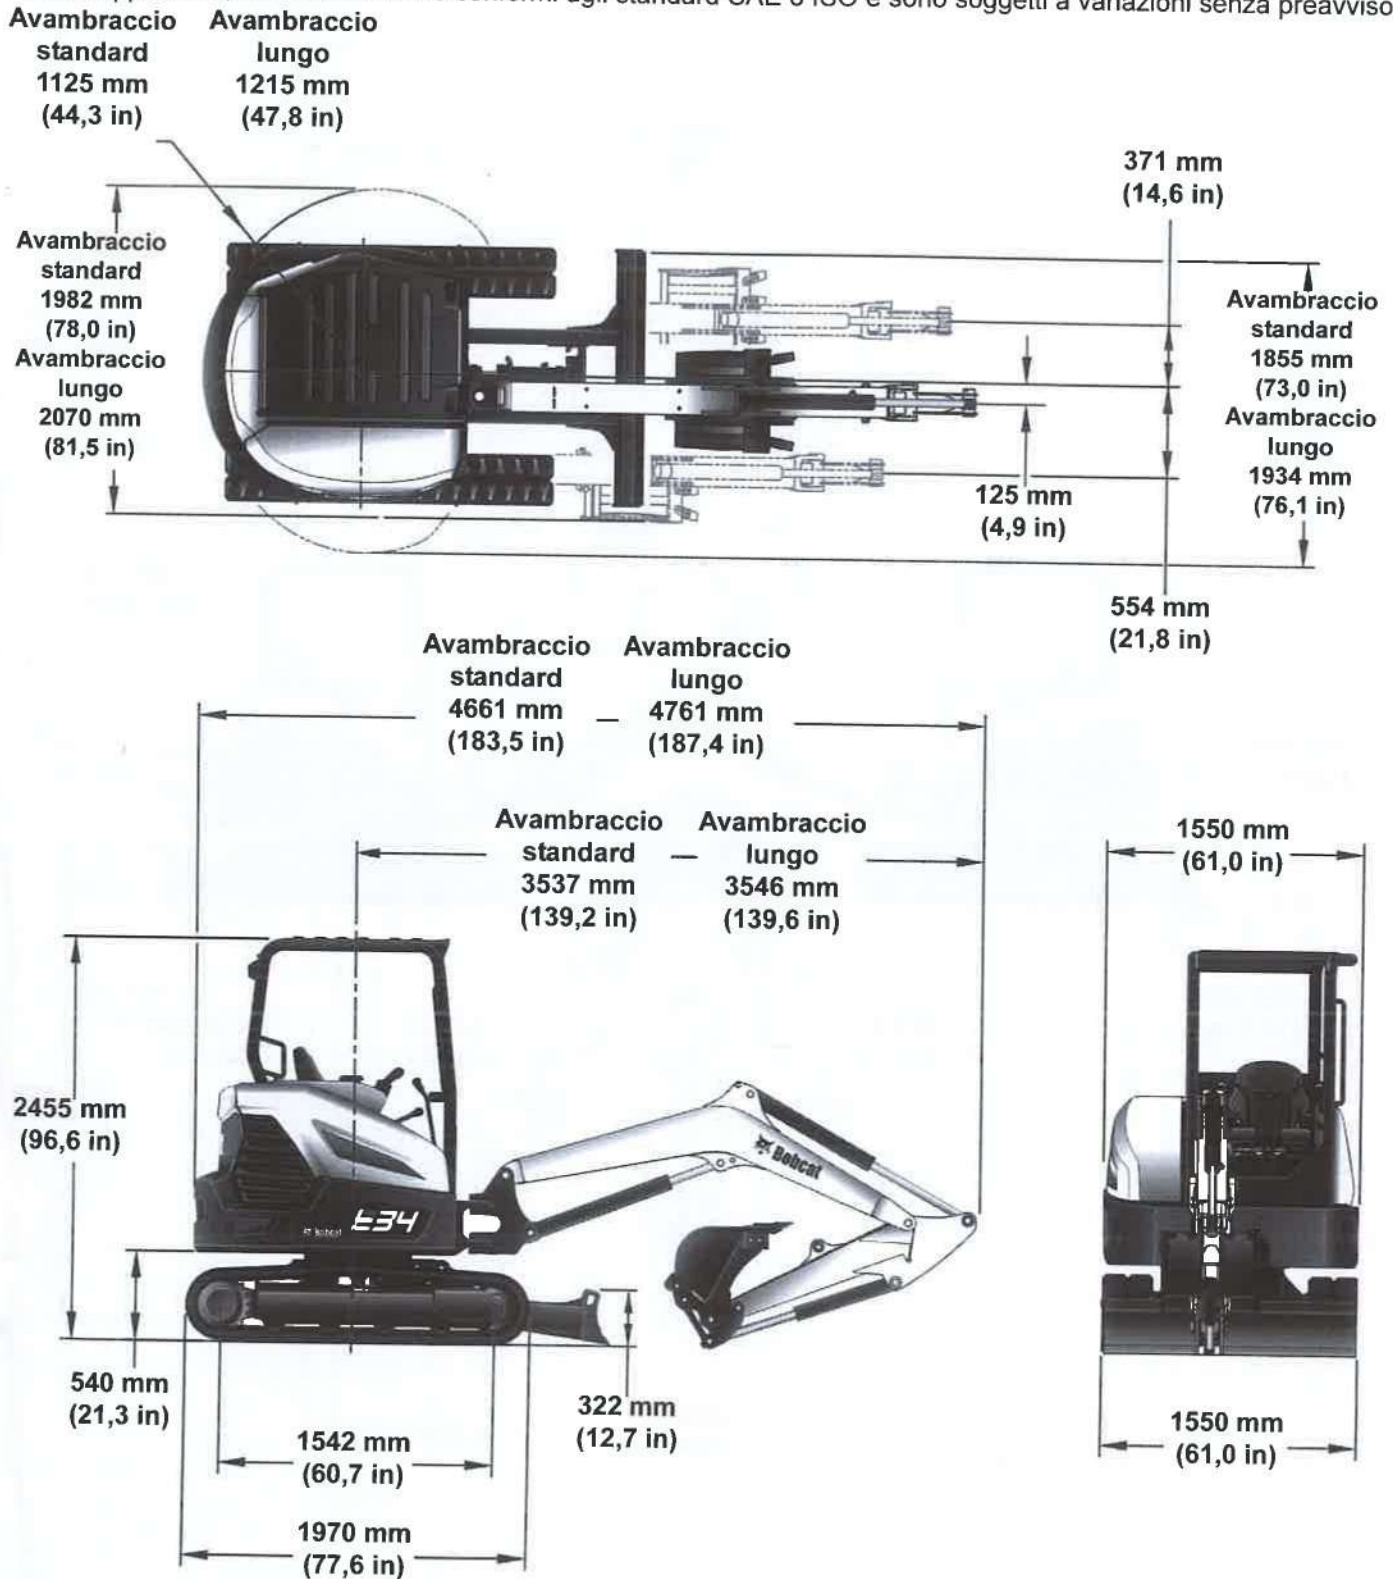

CARATTERISTICHE TECNICHE E34

Dimensioni dell'escavatore

- Dove applicabile, i dati tecnici sono conformi agli standard SAE o ISO e sono soggetti a variazioni senza preavviso.

CARATTERISTICHE TECNICHE E34 (SEGUE)

Dimensioni dell'escavatore (avambraccio lungo)

- Dove applicabile, i dati tecnici sono conformi agli standard SAE o ISO e sono soggetti a variazioni senza preavviso.

DANICAR srl