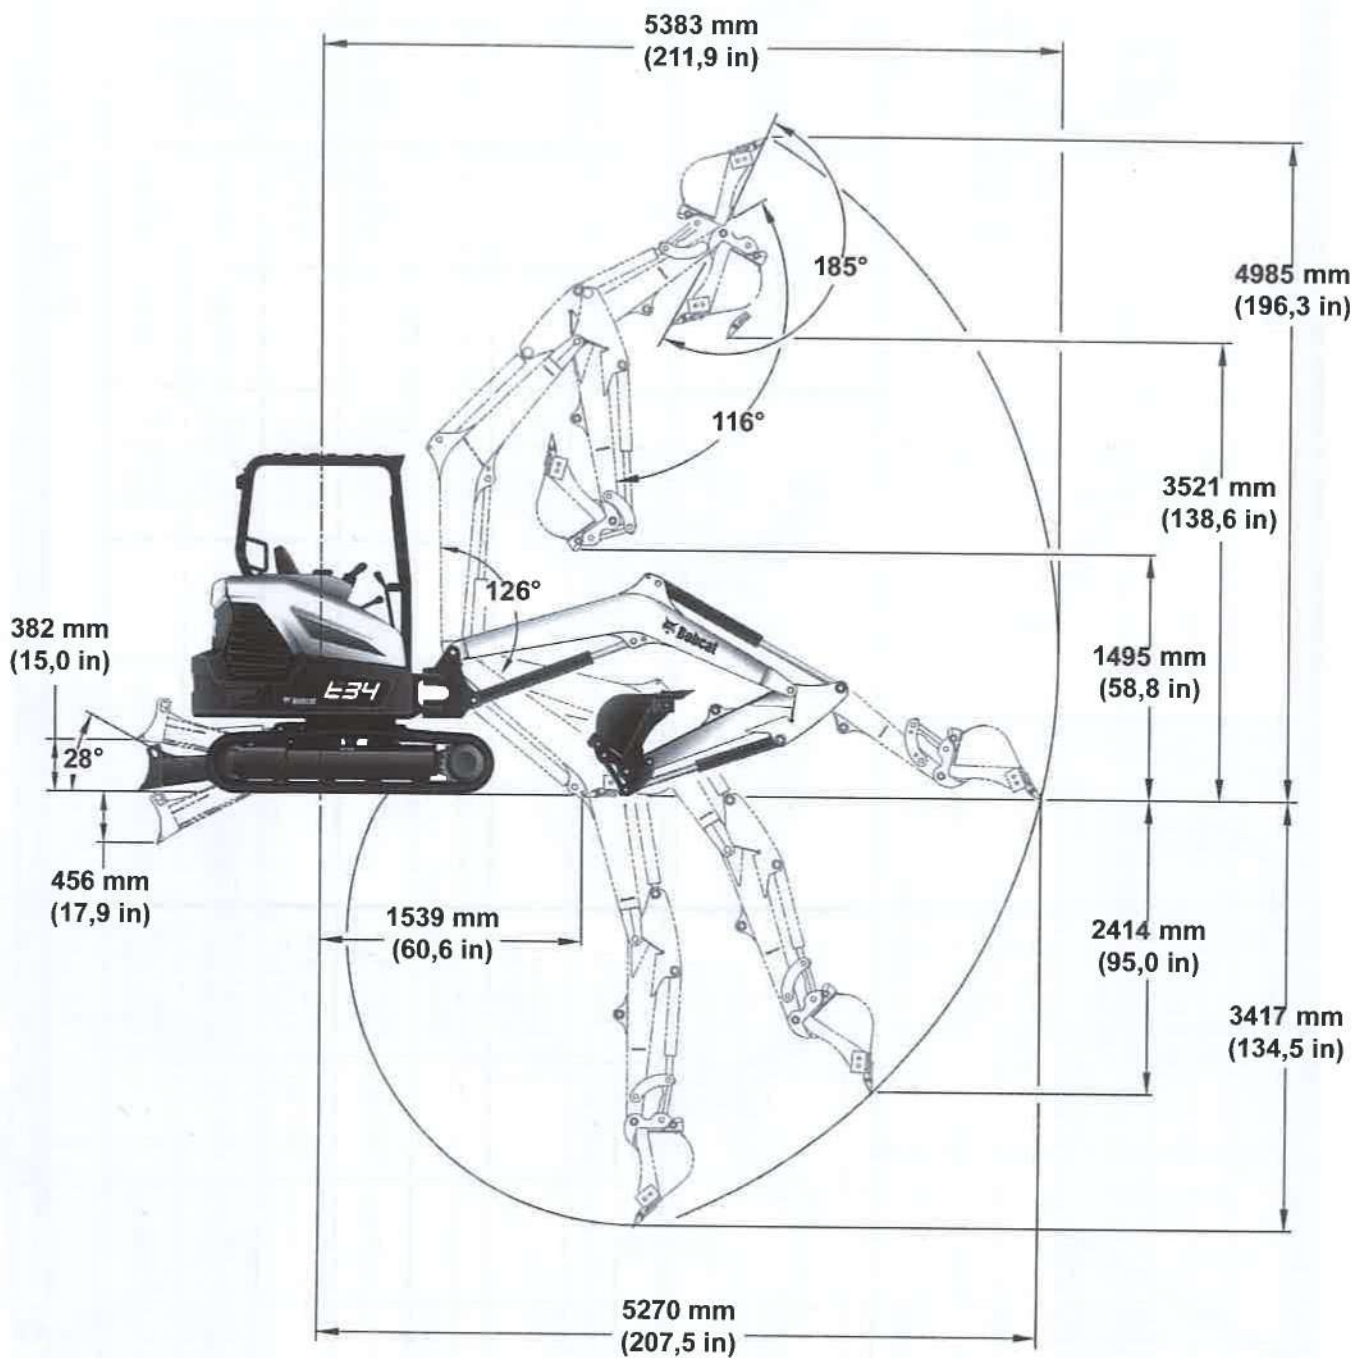

CARATTERISTICHE TECNICHE E34

Dimensioni dell'escavatore

- Dove applicabile, i dati tecnici sono conformi agli standard SAE o ISO e sono soggetti a variazioni senza preavviso.

CARATTERISTICHE TECNICHE E34 (SEGUE)

Dimensioni dell'escavatore (avambraccio lungo)

- Dove applicabile, i dati tecnici sono conformi agli standard SAE o ISO e sono soggetti a variazioni senza preavviso.

DANICAR srl