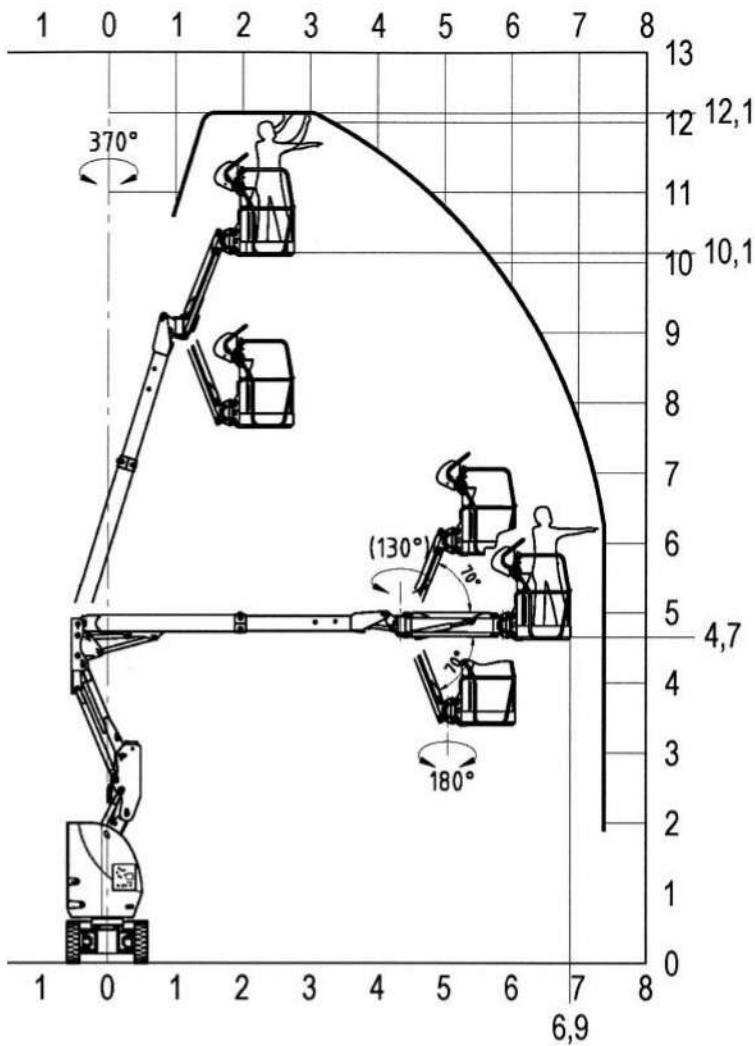

AIRO A12JE

PESO COMPLESSIVO	7510 KG
LARGHEZZA CHIUSA	1.20 MT
LUNGHEZZA	5,80 MT
ALTEZZA DA CHIUSA	1,990 MT
ALTEZZA MAX LAVORO	12,10 MT
SBRACCIO MAX LAVORO	7,50 MT
POSTI SUL CESTO	2 PERSONE (230 KG)
DIMENSIONI CESTO	1150 MM X 800 MM
ALIMENTAZIONE	BATTERIA RICARICABILE